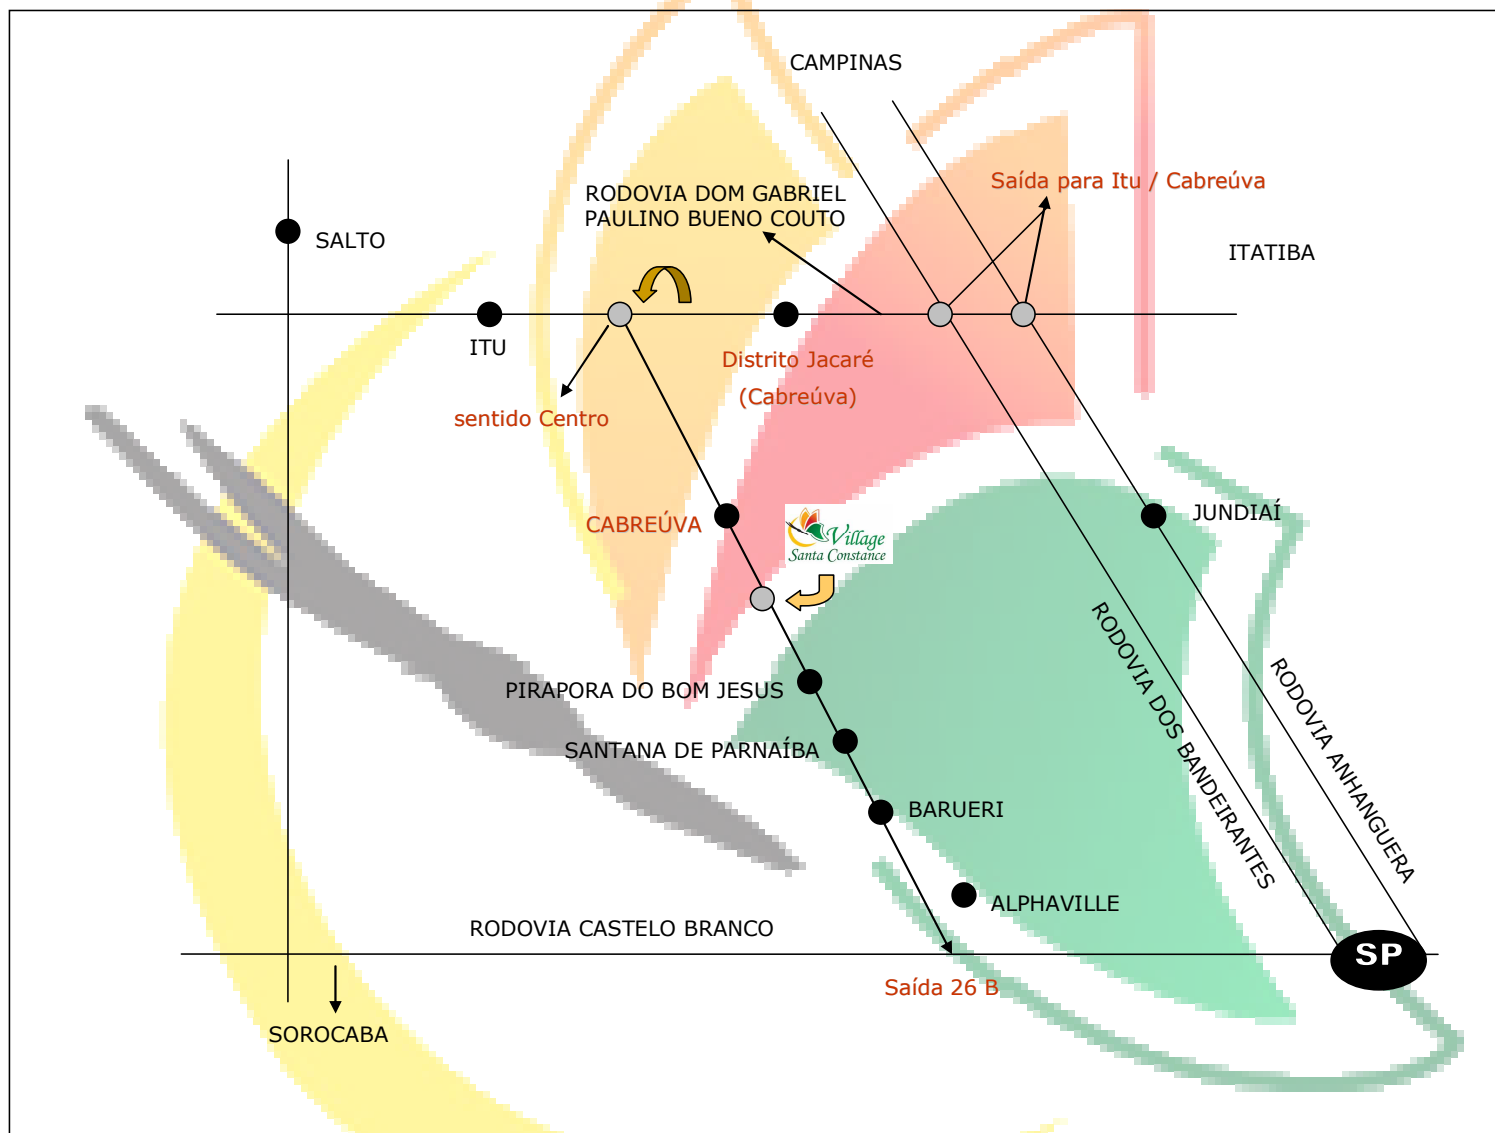

Village Santa Constance

- Eventos & Hospedagem -

Localizado em Cabreúva, apenas 50 km de São Paulo,
o Village Santa Constance, Eventos & Hospedagem é o local perfeito para seu Evento.

Seja Bem Vindo!

Especializados em Eventos Corporativos e de Lazer

Faça uma visita, aguardamos sua presença

DISTANCIAS:

SÃO PAULO: 50KM – CAMPINAS: 85KM – SOROCABA: 80KM

Village Santa Constance

- Eventos & Hospedagem -

Maiores informações e dúvidas, entre em contato, teremos imenso prazer em atendê-lo.