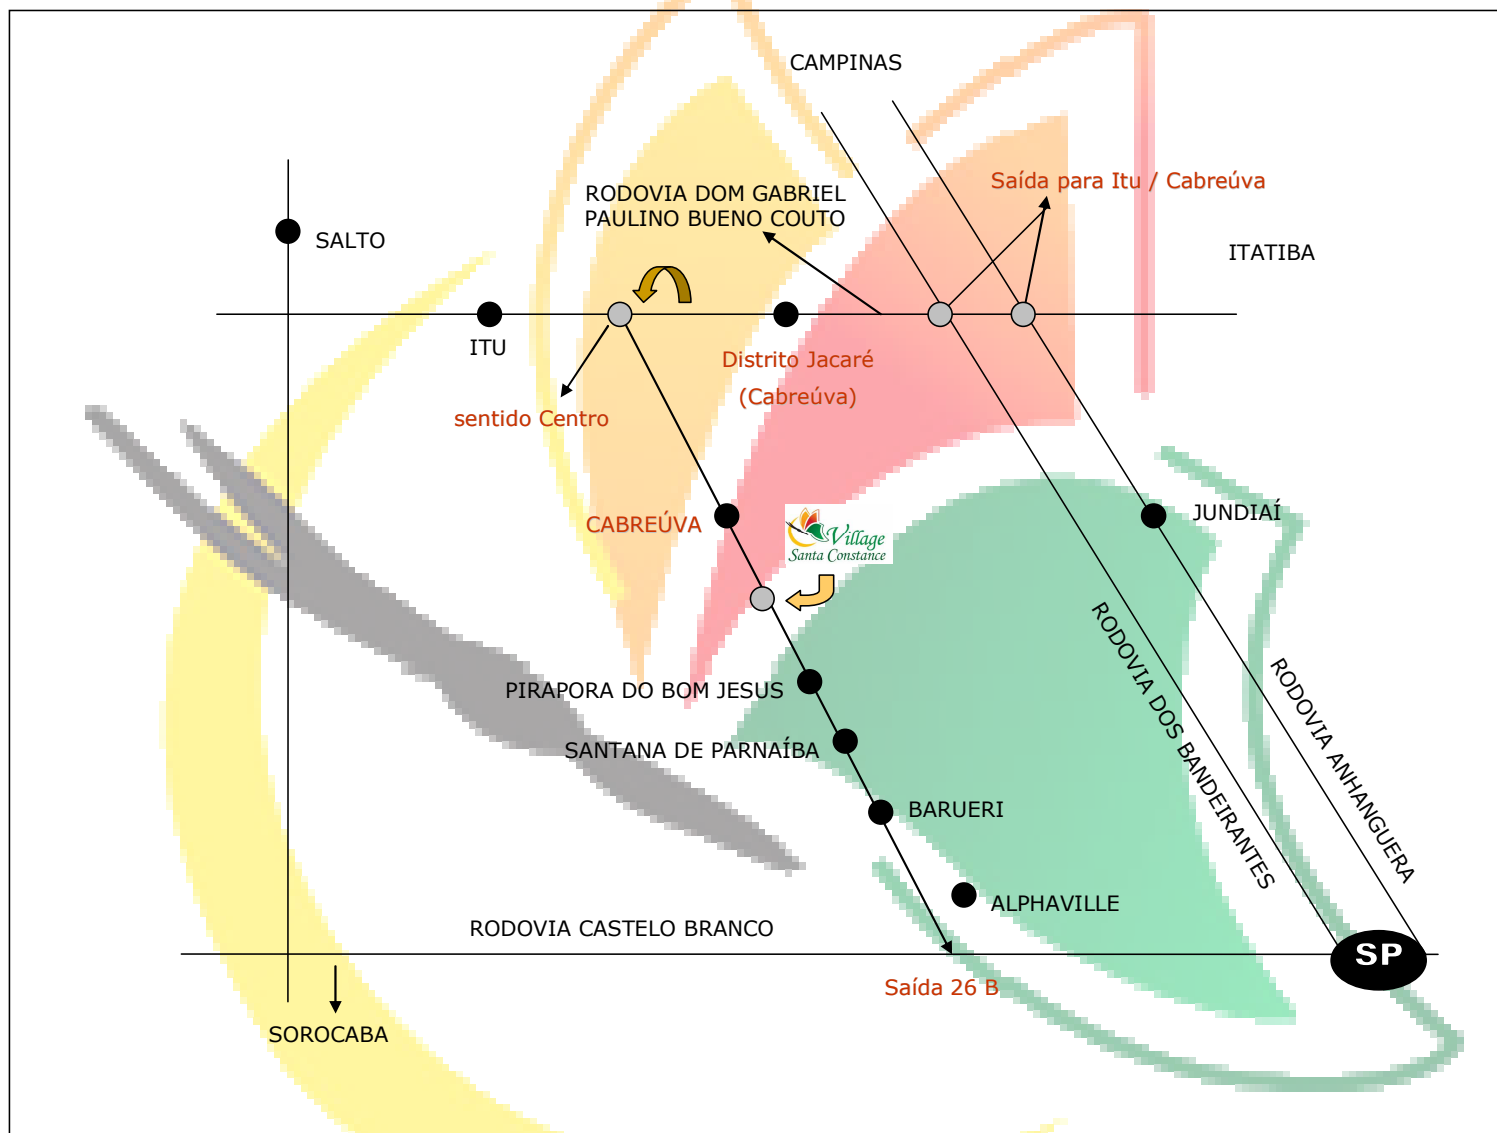

Village Santa Constance

- Eventos & Hospedagem -

Localizado em Cabreúva, apenas 50 km de São Paulo,
o Village Santa Constance, Eventos & Hospedagem é o local perfeito para seu Evento.

Seja Bem Vindo!

Especializados em Eventos Corporativos e de Lazer

Faça uma visita, aguardamos sua presença

DISTANCIAS:

SÃO PAULO: 50KM – CAMPINAS: 85KM – SOROCABA: 80KM

Village Santa Constance

- Eventos & Hospedagem -

Maiores informações e dúvidas, entre em contato, teremos imenso prazer em atendê-lo.